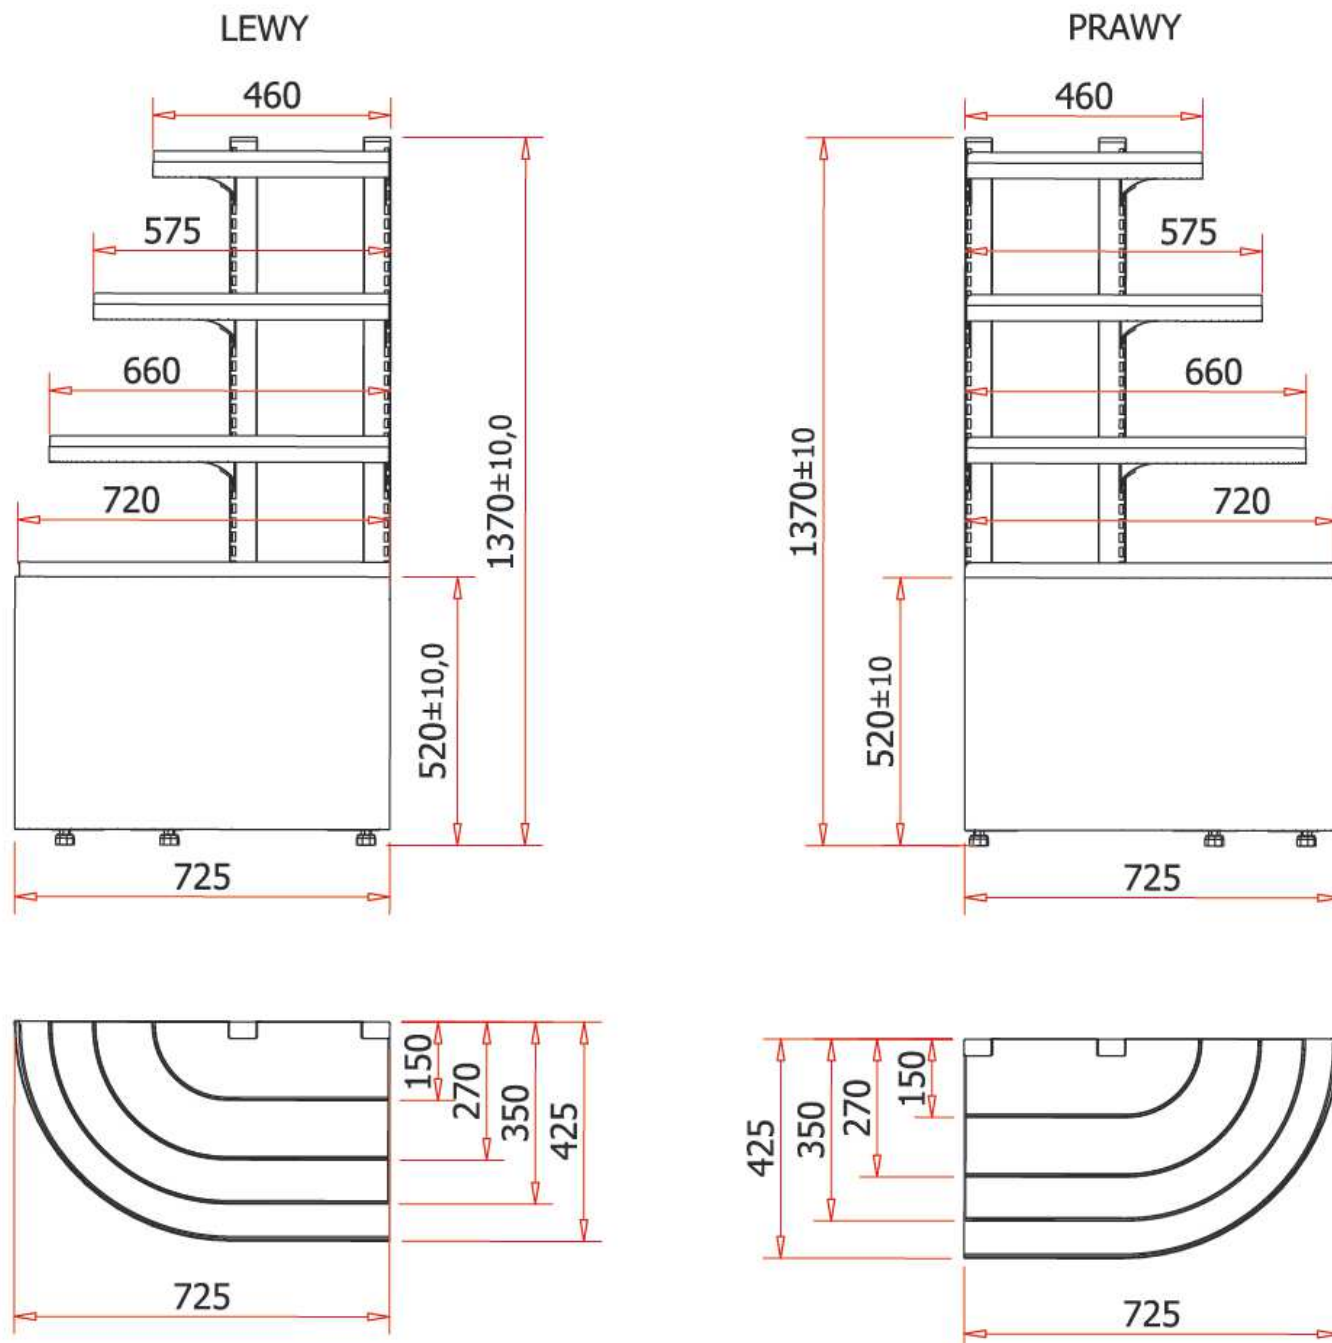

**Dane techniczne**

	<b>PETRO SELECT REGAŁ NAROŻNY 90° NEUTRALNY LEWY</b>	<b>PETRO SELECT REGAŁ NAROŻNY 90° NEUTRALNY PRAWY</b>
KOD	PRSNZ90NL	PRSNZ90NP
Długość [mm]	725	725
Pojemność użytkowa [dm <sup>3</sup> ]	370	370
Powierzchnia chłodzona półek [m <sup>2</sup> ]	0,6	0,6
Grubość boku [mm]	18	18
Głębokość [mm]	425	425
Wysokość [mm]	1370+/-10	1370+/-10
Waga urządzenia [kg]	30	30
Zużycie energii elektrycznej [kWh/24h]	13	13

**Wyposażenie standardowe**

regał lewy lub prawy

oblachowanie zewnętrzne, wewnątrz i stelaż z blachy malowanej proszkowo – możliwość wyboru koloru (wzornik IGLOO)

półki ekspozycyjne na stelażu z blachy malowanej proszkowo – możliwość wyboru koloru (wzornik IGLOO)

listwy cenowe w odcinkach o długości 80 mm – możliwość wyboru koloru (wzornik IGLOO)

**Wyposażenie opcjonalne**

- wewnątrz i stelaż z blachy nierdzewnej
- korpus zewnętrzny dolny z blachy nierdzewnej
- wewnątrz i półki ekspozycyjne regału z blachy nierdzewnej